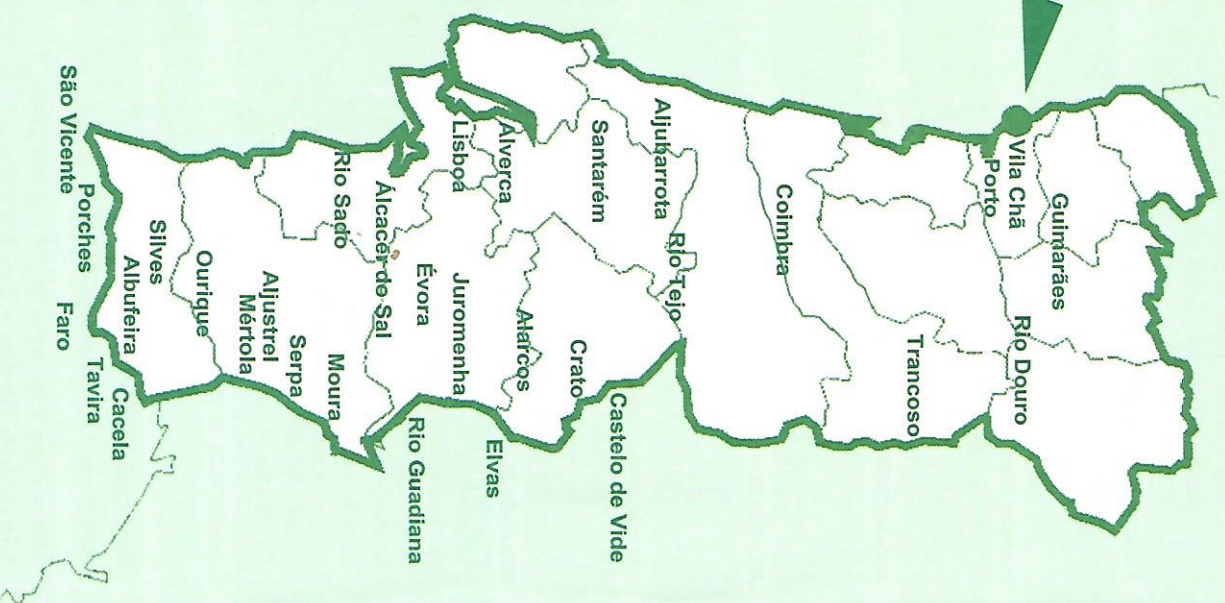

LOCALIZAÇÃO DO PARQUE

Parque de Campismo de Vila Chã

TABELA DE PREÇOS

2019

Rua do Sol, 150 | 4485-722 Vila Chã | VCD T +351 229 283 163

E-mail: info@campingvilaacha.pt | Web site: www.campingvilaacha.pt